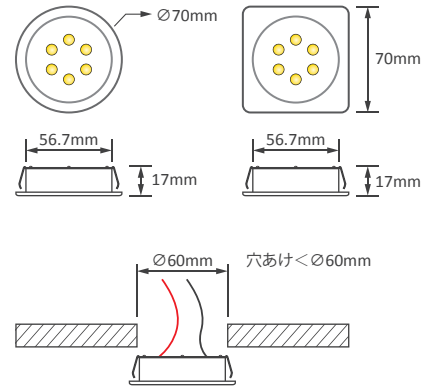

電圧 10V-15V DC;又は20V-30V DC
 消費電力 2.3 W (0.19A@12V / 0.09A@24V)
 スイッチ方式 別売のスイッチパネルを使ってください。
 ● 6連スイッチパネル (SWP-T62PM)
 ● 4連スイッチパネル (SWP-T42PM)
 調光方式 別売の調光ユニットを使ってください。
 ● 無段階調光ユニット (DIM-T06PM)
 ● スイッチ機能付き10段階調光ユニット (DIM-T08PM)
 素材 レンズとベース:プラスチック;
 ウィング:ステンレス。
 取付 埋込取付(裏側のウイングで固定)
 原産国 台湾