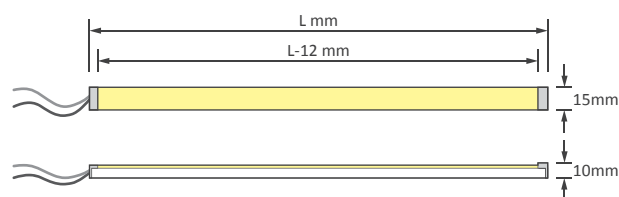

オプション:

6連スイッチパネル (SWP-T62PM)

4連スイッチパネル + 調光ユニット (SWP-T42PM + DIM-T06PM)

無段階調光ユニット (DIM-T06PM)

スイッチ機能付き10段階調光ユニット (DIM-T08PM)

118、128、138、148シリーズ --- スイッチ付き LEDストリップライト

特徴:

- (1)コンパクトで超薄い設計。
- (2)スライドスイッチでON/OFFを調節します。
- (3)高輝度・高演色性・省エネ・低発熱・長寿命のLED光源を採用します。
 - 高輝度LEDでコンパクトながら驚くほどの明るさを持っています。
 - 高演色性LEDで太陽光に近い自然な光(演色指数>80)を実現し、目に優しく疲れにくいです。
- (4)定電流回路で制御します。
 - 定電流回路で、バッテリー電圧が高低に変化しても明るさが一定でLEDの寿命が長くなります。

電圧 10V-15V DC; 又は20V-30V DC
 光源 3528LED
 スイッチ方式 スライドスイッチ
 スイッチ切替 ON/OFF
 素材 レンズ:プラスチック;
 スイッチとクリップ:プラスチック;
 ベース:アルミ
 取付 表面取付(付属のクリップで固定)
 原産国 台湾

◆150mm単位で延びて最長900mmまで製作が可能です。カスタマイズの長さのご注文が承ります。
 ◆仕様・価格は、改良のため予告無く変更することがありますので、予めご了承ください。