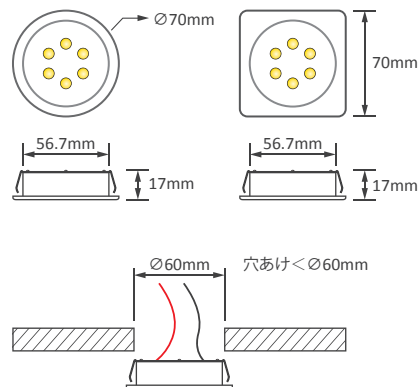

電圧 10V-15V DC;又は20V-30V DC
 消費電力 1.9 W (0.16A@12V / 0.08A@24V)
 待機電流 <1.0mA
 光源 5050LED x6個
 スイッチ方式 タッチスイッチ
 スイッチ切替 3段階調光
 素材 レンズとベース:プラスチック;
 ウィング:ステンレス。
 取付 埋込取付(裏側のウィングで固定)
 原産国 台湾

◆仕様・価格は、改良のため予告無く変更することがありますので、予めご了承ください。

電圧 10V-15V DC; 又は20V-30V DC
 光源 3528LED
 スイッチ方式 スライドスイッチ
 スイッチ切替 ON/OFF
 素材 レンズ:プラスチック;
 スイッチとクリップ:プラスチック;
 ベース:アルミ
 取付 表面取付(付属のクリップで固定)
 原産国 台湾

◆150mm単位で延びて最長900mmまで製作が可能です。カスタマイズの長さのご注文が承ります。
 ◆仕様・価格は、改良のため予告無く変更することがありますので、予めご了承ください。