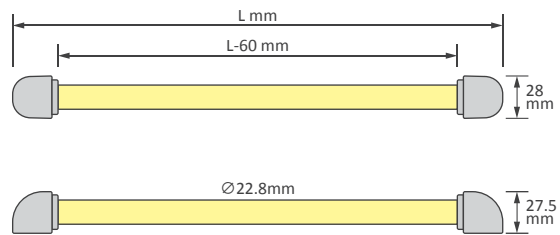

電圧 10V-15V DC; 又は20V-30V DC
光源 3528LED
照射角度 300度 首振り可能
スイッチ方式 別売のスイッチパネルを使ってください。
● 6連スイッチパネル (SWP-T62PM)
● 4連スイッチパネル (SWP-T42PM)
調光方式 別売の調光ユニットを使ってください。
● 無段階調光ユニット (DIM-T06PM)
● スイッチ機能付き10段階調光ユニット (DIM-T08PM)
素材 レンズとベース: プラスチック
取付 表面取付
原産国 台湾